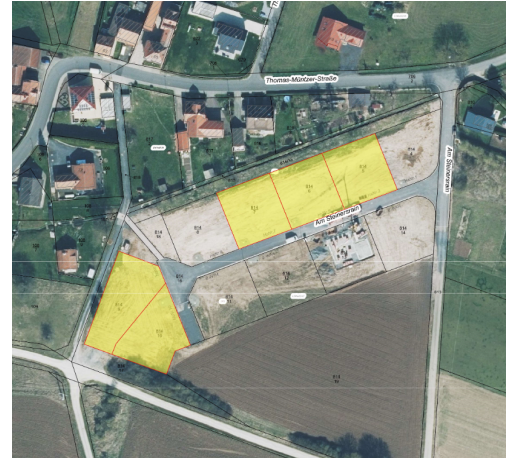

Objektbeschreibung:

Das Baugebiet „Am Steinersrain“ im Ortsteil Sünna wurde durch die Gemeinde Unterbreizbach, als Erschließungsträger, am östlichen Ortsrand von Sünna neu erschlossen. Hier entstanden 2019 11 neue Bauplätze mit einer Größe zwischen 750 m² und 1.000 m², die mit Elektroenergie, Trinkwasser und Abwasser im Trennsystem sowie Telefonanschluss erschlossen sind.

Die Zufahrt zum Wohngebiet erfolgt über die Thomas-Müntzer-Straße.

Durch die besondere Lage am Ortsrand von Sünna, bieten die Grundstücke einen herrlichen Blick auf die umliegenden Berge sowie in der Ferne auf die Landschaft der Vorderrhön.

Lagebeschreibung:

Das neu erschlossene Wohnbaugebiet „Am Steinersrain“ befindet sich in der Gemeinde Unterbreizbach, im Ortsteil Sünna. Unterbreizbach ist eine kreisangehörige Gemeinde des Wartburgkreises und zählt mit seinen 8 Ortsteilen ca. 3.400 Einwohner.

Der Ortsteil Sünna hat ca. 1 000 Einwohner und verfügt über eine Grundschule, eine Kindertagesstätte, ein Lebensmittelgeschäft, eine Gärtnerei, eine Bankfiliale sowie ein Bürgerhaus und weitere Vereinsräumlichkeiten. Im Bereich der medizinischen Versorgung stehen den Bürgern von Sünna und Umgebung eine Hausarzt- und eine Physiotherapiepraxis zur Verfügung. Sünna ist durch seine direkte Lage an der Bundesstraße 84 und Landesstraße 2604 sehr gut an den öffentlichen Personennahverkehr angeschlossen.

Kontakt:

Kommune:

Gemeinde Unterbreizbach
Heinrich-Heine-Str. 3
36414 Unterbreizbach
<https://www.unterbreizbach.de/>

Ansprechpartner:

Wartburgkreis
Frau Maria Nick
Erzberger Allee 14
36433 Bad Salzungen
Tel.: 03695/ 61 63 03
maria.nick@wartburgkreis.de
<http://>

Gemeinde Unterbreizbach

Unterbreizbach