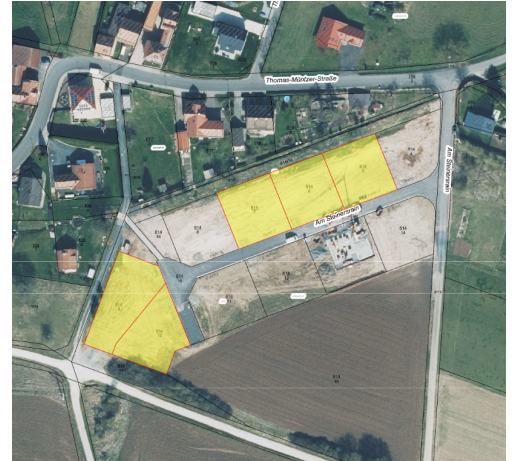

Objektbeschreibung:

Das Baugebiet „Am Steinersrain“ im Ortsteil Sünna wurde durch die Gemeinde Unterbreizbach, als Erschließungsträger, am östlichen Ortsrand von Sünna neu erschlossen. Hier entstanden 2019 11 neue Bauplätze mit einer Größe zwischen 750 m² und 1.000 m², die mit Elektroenergie, Trinkwasser und Abwasser im Trennsystem sowie Telefonanschluss erschlossen sind.

Die Zufahrt zum Wohngebiet erfolgt über die Thomas-Müntzer-Straße.

Durch die besondere Lage am Ortsrand von Sünna, bieten die Grundstücke einen herrlichen Blick auf die umliegenden Berge sowie in der Ferne auf die Landschaft der Vorderrhön.

Lagebeschreibung:

Das neu erschlossene Wohnbaugebiet „Am Steinersrain“ befindet sich in der Gemeinde Unterbreizbach, im Ortsteil Sünna. Unterbreizbach ist eine kreisangehörige Gemeinde des Wartburgkreises und zählt mit seinen 8 Ortsteilen ca. 3.400 Einwohner.

Der Ortsteil Sünna hat ca. 1 000 Einwohner und verfügt über eine Grundschule, eine Kindertagesstätte, ein Lebensmittelgeschäft, eine Gärtnerei, eine Bankfiliale sowie ein Bürgerhaus und weitere Vereinsräumlichkeiten. Im Bereich der medizinischen Versorgung stehen den Bürgern von Sünna und Umgebung eine Hausarzt- und eine Physiotherapiepraxis zur Verfügung. Sünna ist durch seine direkte Lage an der Bundesstraße 84 und Landesstraße 2604 sehr gut an den öffentlichen Personennahverkehr angeschlossen.

Kontakt:

Kommune:

Gemeinde Unterbreizbach
Heinrich-Heine-Str. 3
36414 Unterbreizbach
<https://www.unterbreizbach.de/>

Ansprechpartner:

Wartburgkreis
Frau Maria Nick
Erzberger Allee 14
36433 Bad Salzungen
Tel.: 03695/ 61 63 03
maria.nick@wartburgkreis.de
<http://>

Gemeinde Unterbreizbach

Unterbreizbach