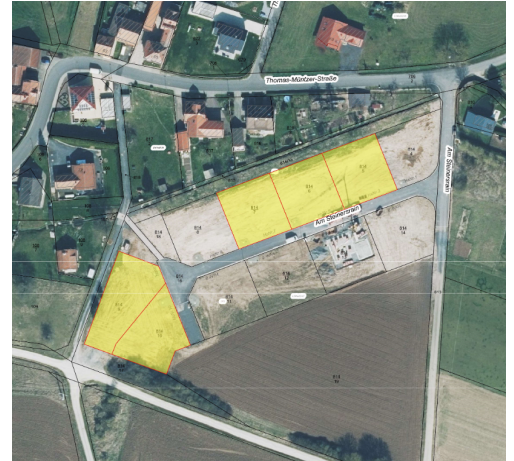

Objektbeschreibung:

Das Bebauungsgebiet „Am Steinersrain“ im Ortsteil Sünna wurde durch die Gemeinde Untereibzbach, als Erschließungsträger, am östlichen Ortsrand von Sünna neu erschlossen. Hier entstanden 2019 11 neue Bauplätze mit einer Größe zwischen 750 m² und 1.000 m², die mit Elektroenergie, Trinkwasser und Abwasser im Trennsystem sowie Telefonanschluss erschlossen sind.

Die Zufahrt zum Wohngebiet erfolgt über die Thomas-Müntzer-Straße.

Durch die besondere Lage am Ortsrand von Sünna, bieten die Grundstücke einen herrlichen Blick auf die umliegenden Berge sowie in der Ferne auf die Landschaft der Vorderrhön.

Lagebeschreibung:

Das neu erschlossene Wohnbaugebiet „Am Steinersrain“ befindet sich in der Gemeinde Untereibzbach, im Ortsteil Sünna. Untereibzbach ist eine kreisangehörige Gemeinde des Wartburgkreises und zählt mit seinen 8 Ortsteilen ca. 3.400 Einwohner.

Der Ortsteil Sünna hat ca. 1 000 Einwohner und verfügt über eine Grundschule, eine Kindertagesstätte, ein Lebensmittelgeschäft, eine Gärtnerei, eine Bankfiliale sowie ein Bürgerhaus und weitere Vereinsräumlichkeiten. Im Bereich der medizinischen Versorgung stehen den Bürgern von Sünna und Umgebung eine Hausarzt- und eine Physiotherapiepraxis zur Verfügung. Sünna ist durch seine direkte Lage an der Bundesstraße 84 und Landesstraße 2604 sehr gut an den öffentlichen Personennahverkehr angeschlossen.

Kontakt:

Kommune:

Gemeinde Untereibzbach
Heinrich-Heine-Str. 3
36414 Untereibzbach
<https://www.untereibzbach.de/>

Ansprechpartner:

Wartburgkreis
Frau Maria Nick
Erzberger Allee 14
36433 Bad Salzungen
Tel.: 03695/ 61 63 03
maria.nick@wartburgkreis.de
<http://>

Gemeinde Untereibzbach

Untereibzbach