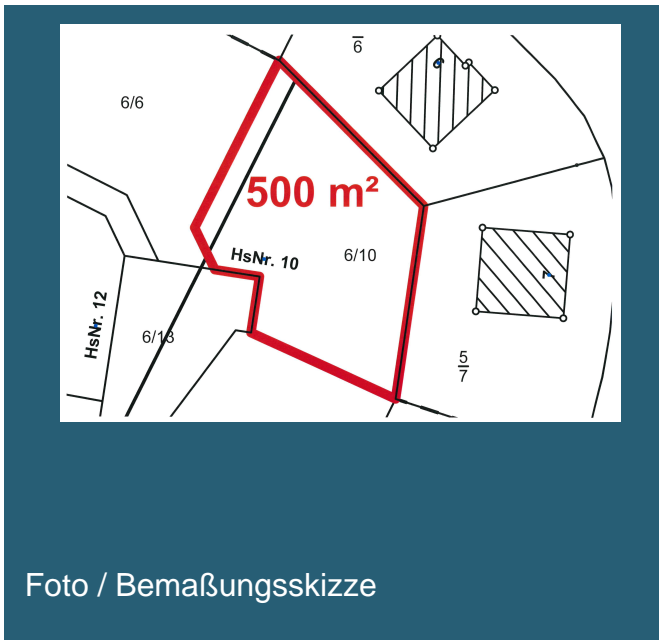

Wohngebiet »Niederwallmenach BG "Vor der Bain" «

56357 Niederwallmenach

Exposé zum Bauplatz Nr. Flur 31 Nr. 6/10

Niederwallmenach
Gemarkung

31
Flur

6/10
Flurstück

500 m²

Größe

74 €/m²

Quadratmeter-Preis

ohne Erschließungskosten für Wasserversorgung und Abwasserentsorgung

37.000,00 €

Gesamtpreis

Foto / Bemaßungsskizze

Baurechtliche Angaben:

WA